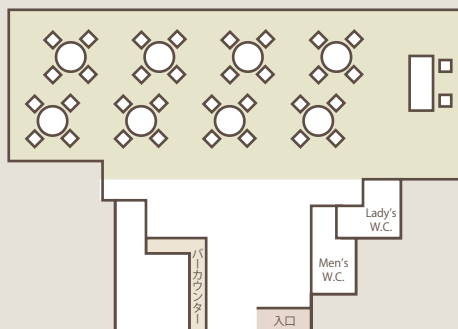

# レイアウト一覧

*Aii Hall*

使い方は自由自在  
パーティーに合わせたレイアウトをご提案させていただきます。

## 着席スタイル

着席48名様スタイル

着席48名様スタイル

着席60名様スタイル

## 高砂付きスタイル

高砂付き着席34名様スタイル

高砂付き着席50名様スタイル

高砂付き立食80名様スタイル