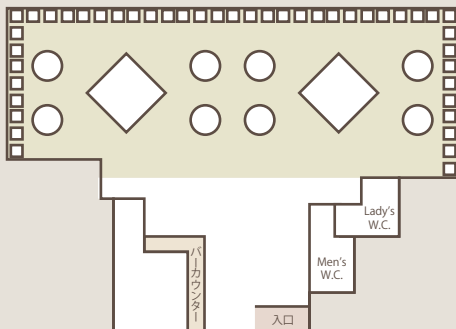

# レイアウト一覧

*Aii Hall*

使い方は自由自在  
パーティーに合わせたレイアウトをご提案させていただきます。

## 立食スタイル

立食40名様スタイル

立食80名様スタイル

立食100名様スタイル

## 着席スタイル

着席48名様スタイル

着席48名様スタイル

着席60名様スタイル

## 高砂付きスタイル

高砂付き着席34名様スタイル

高砂付き着席50名様スタイル

高砂付き立食80名様スタイル