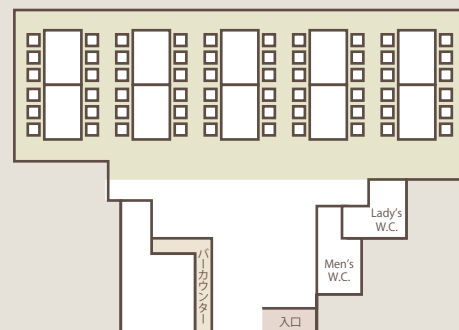

# レイアウト一覧

*Aii Hall*

使い方は自由自在  
パーティーに合わせたレイアウトをご提案させていただきます。

## 立食スタイル

立食40名様スタイル

立食80名様スタイル

立食100名様スタイル

## 着席スタイル

着席48名様スタイル

着席48名様スタイル

着席60名様スタイル