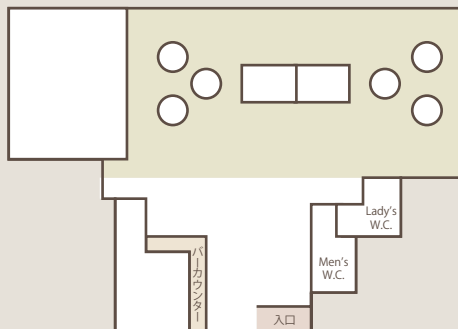

# レイアウト一覧

*Aii Hall*

使い方は自由自在  
パーティーに合わせたレイアウトをご提案させていただきます。

## 立食スタイル

立食40名様スタイル

立食80名様スタイル

立食100名様スタイル

## 着席スタイル

着席48名様スタイル

着席48名様スタイル

着席60名様スタイル