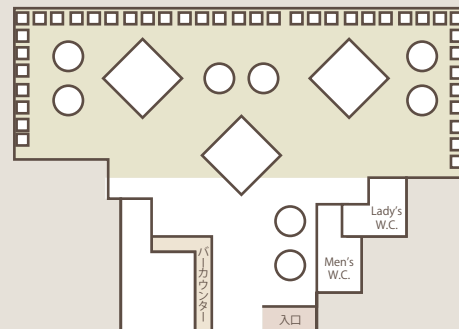

# レイアウト一覧

*Aii Hall*

使い方は自由自在  
パーティーに合わせたレイアウトをご提案させていただきます。

## 立食スタイル

立食40名様スタイル

立食80名様スタイル

立食100名様スタイル

## 着席スタイル

着席48名様スタイル

着席48名様スタイル

着席60名様スタイル

## 高砂付きスタイル

高砂付き着席34名様スタイル

高砂付き着席50名様スタイル

高砂付き立食80名様スタイル