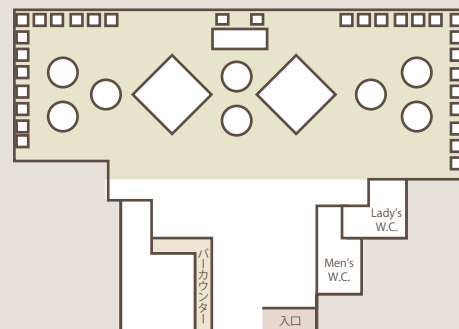

# レイアウト一覧

*Aii Hall*

使い方は自由自在  
パーティーに合わせたレイアウトをご提案させていただきます。

## 着席スタイル

着席48名様スタイル

着席48名様スタイル

着席60名様スタイル

## 高砂付きスタイル

高砂付き着席34名様スタイル

高砂付き着席50名様スタイル

高砂付き立食80名様スタイル