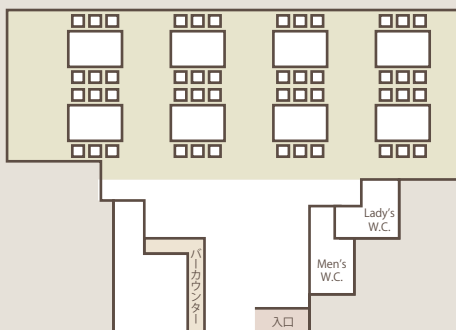

# レイアウト一覧

*Aii Hall*

使い方は自由自在  
パーティーに合わせたレイアウトをご提案させていただきます。

## 立食スタイル

立食40名様スタイル

立食80名様スタイル

立食100名様スタイル

## 着席スタイル

着席48名様スタイル

着席48名様スタイル

着席60名様スタイル

## 高砂付きスタイル

高砂付き着席34名様スタイル

高砂付き着席50名様スタイル

高砂付き立食80名様スタイル