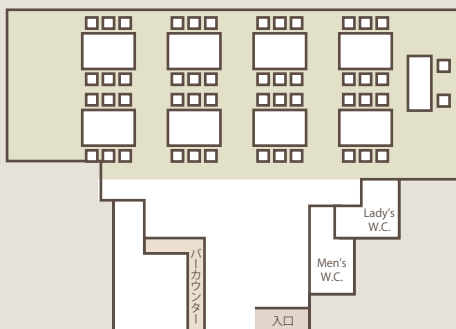

# レイアウト一覧

*Aii Hall*

使い方は自由自在  
パーティーに合わせたレイアウトをご提案させていただきます。

## 着席スタイル

着席48名様スタイル

着席48名様スタイル

着席60名様スタイル

## 高砂付きスタイル

高砂付き着席34名様スタイル

高砂付き着席50名様スタイル

高砂付き立食80名様スタイル