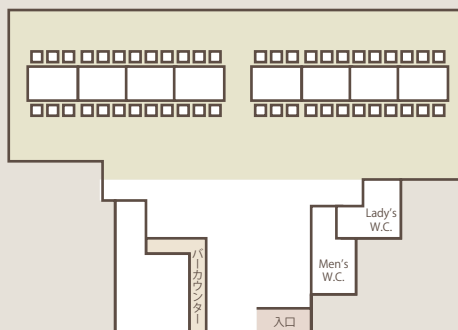

# レイアウト一覧

*Aii Hall*

使い方は自由自在  
パーティーに合わせたレイアウトをご提案させていただきます。

## 立食スタイル

立食40名様スタイル

立食80名様スタイル

立食100名様スタイル

## 着席スタイル

着席48名様スタイル

着席48名様スタイル

着席60名様スタイル

## 高砂付きスタイル

高砂付き着席34名様スタイル

高砂付き着席50名様スタイル

高砂付き立食80名様スタイル